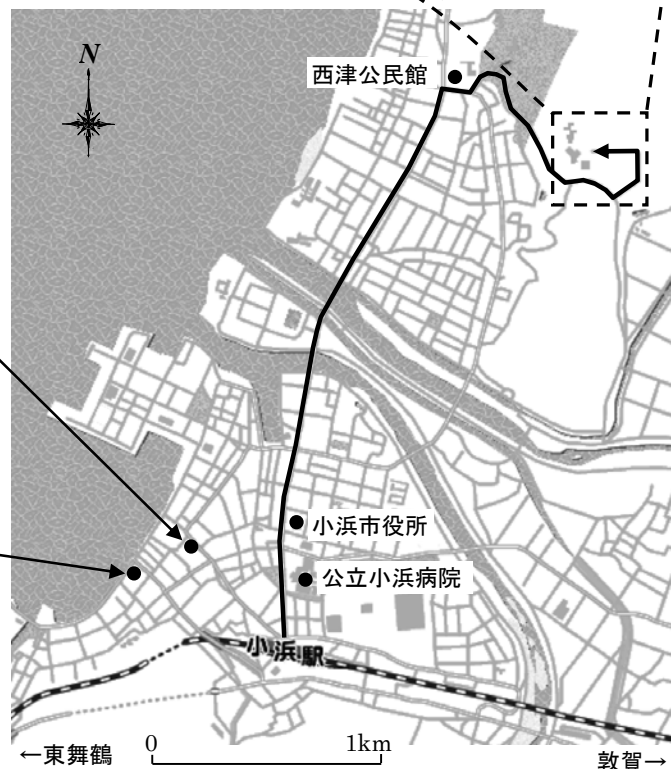

福井県立大学小浜キャンパス

小浜市学園町1-1 (0770-52-6300)

- ◆ シンポジウム会場

小浜市まちなかの駅・旭座

5月20日10時～16時
小浜市白髭111-1
(TEL0770-52-2000)
小浜駅より徒歩約10分

- ◆ 会員交歓会会場

ホテルアーバンポート

5月18日18時～19時30分
小浜市白鳥72-1
(TEL 0770-53-2001)
小浜駅より徒歩約15分

5月19日(日)

第1便⑤	敦賀駅	08時20分発	⇒ 小浜キャンパス	09時00分着
第2便⑥	小浜駅	09時20分発	⇒ 小浜キャンパス	09時30分着
第3便⑦	小浜キャンパス	17時00分発	⇒ 小浜駅	17時10分着

※①便は、名古屋・米原からのJR特急しらさぎ3号(10:25着)、大阪からのJR特急サンダーバード11号(10:33着)と接続

※②便は、敦賀からのJR小浜線(11:52着)、東舞鶴からのJR小浜線(11:48着)と接続