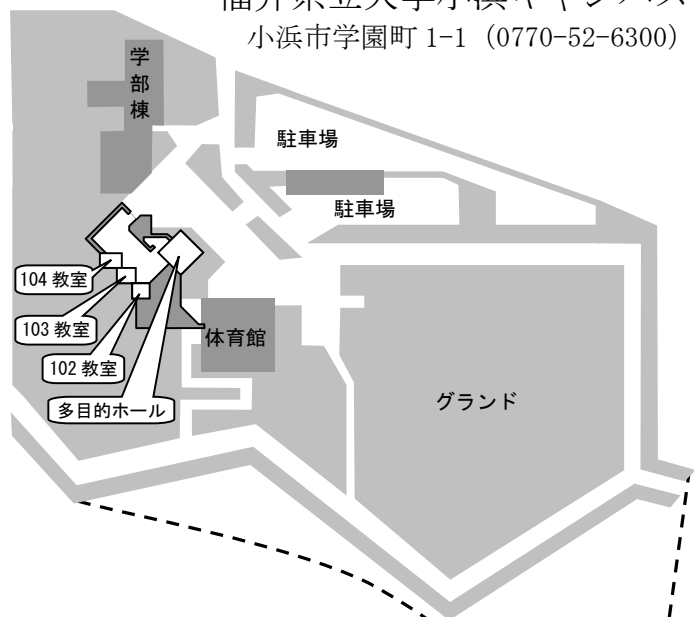

2019年度 日本水産工学会学術講演会の会場と送迎バス

(2019年5月18日(土)～5月20日(月))

- ◆ 一般講演、総会、理事会、評議会、企画委員会 ⇒ 福井県立大学小浜キャンパス

一般講演 ⇒ 第1会場(多目的ホール)・第2会場(103教室) **休憩室** ⇒ 102教室

総会 ⇒ 第1会場(多目的ホール)、**理事会・評議会・企画委員会** ⇒ 104教室

- ◆ 小浜キャンパスへのアクセス

タクシー

福井県立大学小浜キャンパス

小浜市学園町1-1 (0770-52-6300)

- ◆ シンポジウム会場

小浜市まちなかの駅・旭座

5月20日10時～16時
小浜市白髭111-1
(TEL0770-52-2000)
小浜駅より徒歩約10分

- ◆ 会員交歓会会場

ホテルアーバンポート

5月18日18時～19時30分
小浜市白鳥72-1
(TEL 0770-53-2001)
小浜駅より徒歩約15分